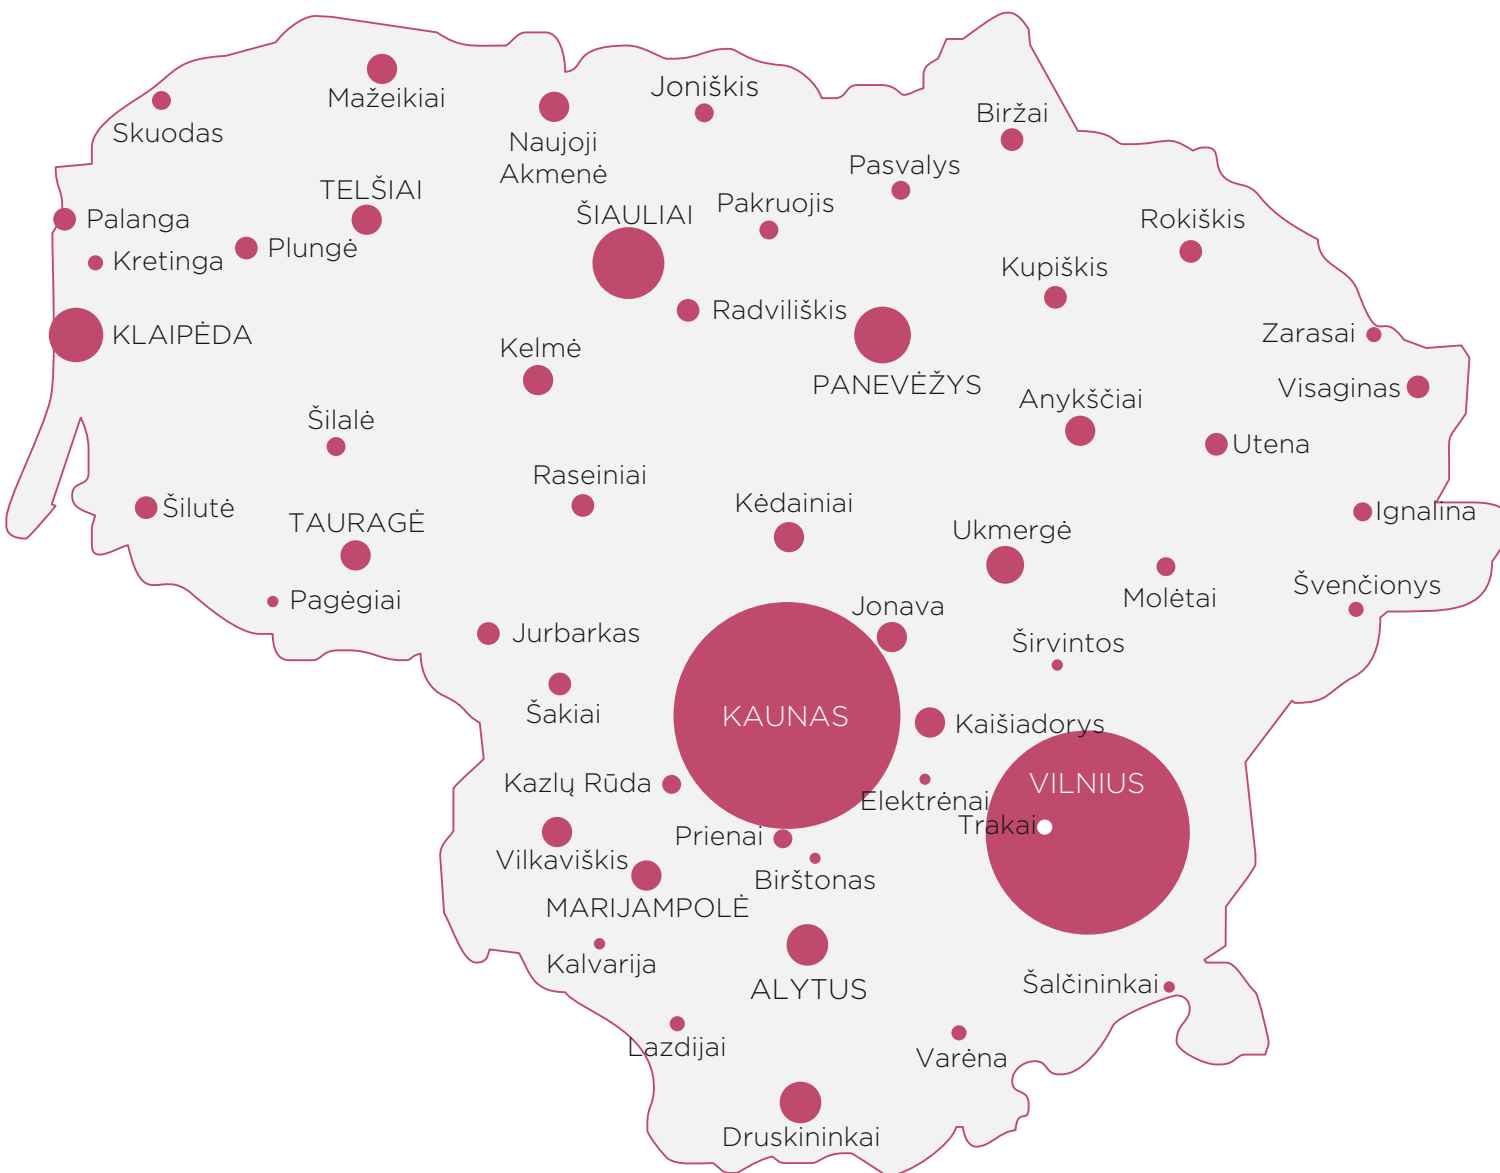

„SIDABRINĖS LINIJOS“ PAŠNEKOVŲ PASISKIRSTYMAS

2017 m. rugsėjis

Alytus	25	Panevėžys	45
Anykščiai	14	Pasvalys	6
Birštonas	2	Plungė	10
Biržai	9	Prienai	6
Druskininkai	26	Radviliškis	9
Elektrėnai	2	Raseiniai	9
Ignalina	4	Rokiškis	9
Jonava	15	Skuodas	5
Joniškis	6	Šakiai	8
Jurbakas	9	Šalčininkai	2
Kaišiadorys	14	Šiauliai	60
Kalvarija	2	Šilalė	5
Kaunas	189	Šilutė	8
Kazlų Rūda	5	Širvintos	1
Kelmė	15	Švenčionys	4
Kėdainiai	15	Tauragė	16
Klaipėda	40	Telšiai	15
Kretinga	4	Trakai	3
Kupiškis	7	Ukmergė	17
Lazdijai	4	Utena	10
Marijampolė	14	Varėna	4
Mažeikiai	9	Vilkaviškis	15
Molėtai	6	Vilnius	176
Naujoji Akmenė	14	Visaginas	6
Pagėgiai	1	Zarasai	4
Pakruojis	5	Nejvardino miesto	4
Palanga	9	IŠ VISO	922

Skritulio dydis rodo „Sidabrinės linijos“ pašnekovų dalį konkrečiame mieste ir rajone